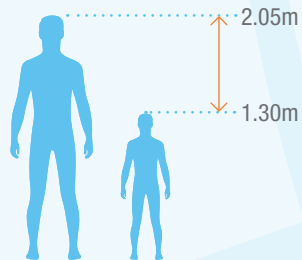

ERGONOMIE POUR TOUS

jusqu'à 200kg