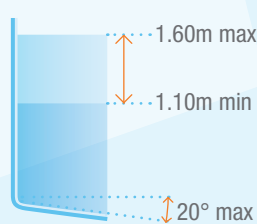

**TOUS BASSINS**

Qualité	Inox AISI 316L
Dimensions mini. fermé	L96 cm x l55 cm x H 120 cm
Dimensions maxi. ouvert	L120 cm x l55 cm x H 164 cm
Poids	22,9 kg
Profondeur d'eau	1,10 m à 1,60 m
Garantie	3 ans pièces métalliques 6 mois pour pièces d'usures
Référence	WX-IN08