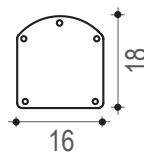

Douche solaire 20L

Avec rince pieds et douchette
Matière : Aluminium recyclable
Hauteur : 120 cm
Système de fixation inclus
Garantie 2 ans

2 TEINTES DISPONIBLES

120cm

Anthracite
DS-JG141N0

Peinture Inox
DS-JG141NX