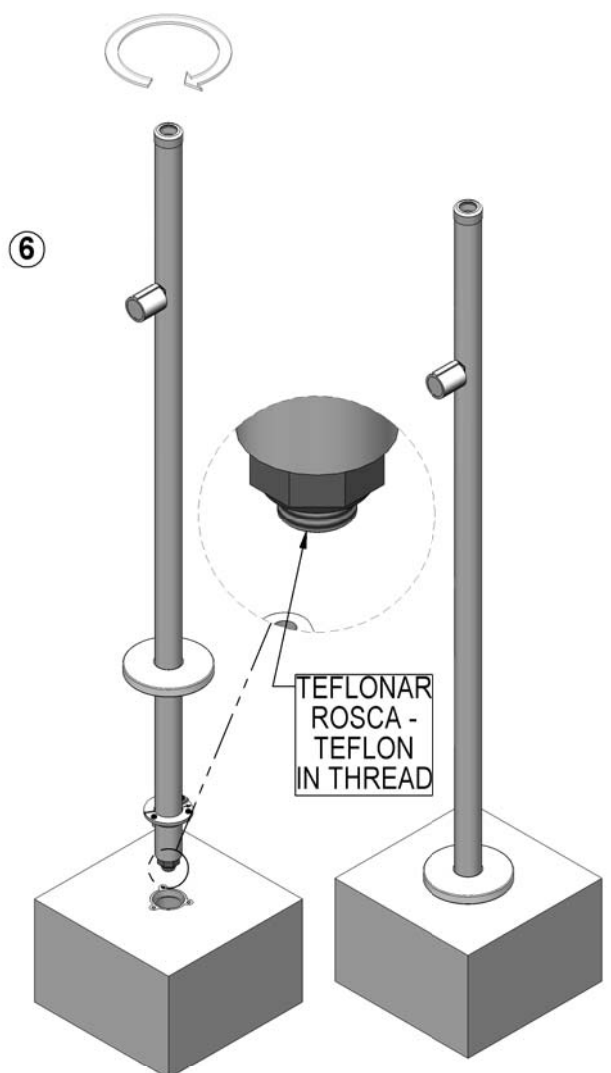

① MONTAJE ANCLAJE SEGÚN  
ANCHOR ASSEMBLY AS  
00107E201

③ TUERCA / NUT

④ END THREAD  
TOPE ROSCA

RETROCEDER HASTA ORIENTAR ROCIADOR  
BACK TO ORIENT SPRAY

⑤

⑥

TEFLONAR  
ROSCA -  
TEFLON  
IN THREAD

ROCIADOR / SPRAY  
JUNTA / JOINT  
TUERCA / NUT  
BRAZO / ARM