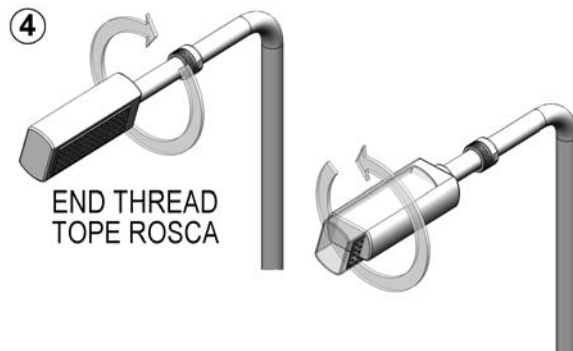

① MONTAJE ANCLAJE SEGÚN  
ANCHOR ASSEMBLY AS  
00107E201

③ TUERCA / NUT

④ END THREAD  
TOPE ROSCA

RETROCEDER HASTA ORIENTAR ROCIADOR  
BACK TO ORIENT SPRAY

⑤

⑥

TEFLONAR  
ROSCA -  
TEFLON  
IN THREAD

ROCIADOR / SPRAY  
JUNTA / JOINT  
TUERCA / NUT  
BRAZO / ARM