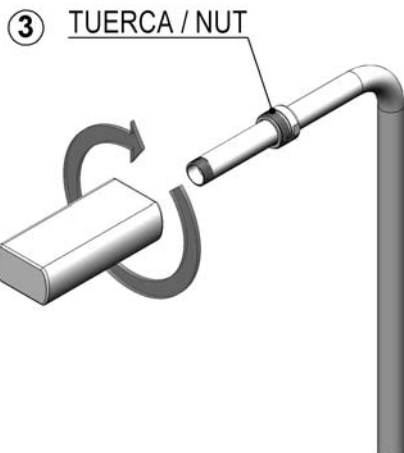

① MONTAJE ANCLAJE SEGÚN  
ANCHOR ASSEMBLY AS  
00107E201

③ TUERCA / NUT

④ END THREAD  
TOPE ROSCA

RETROCEDER HASTA ORIENTAR ROCIADOR  
BACK TO ORIENT SPRAY

⑤

⑥

TEFLONAR  
ROSCA -  
TEFLON  
IN THREAD

ROCIADOR / SPRAY  
JUNTA / JOINT  
TUERCA / NUT  
BRAZO / ARM