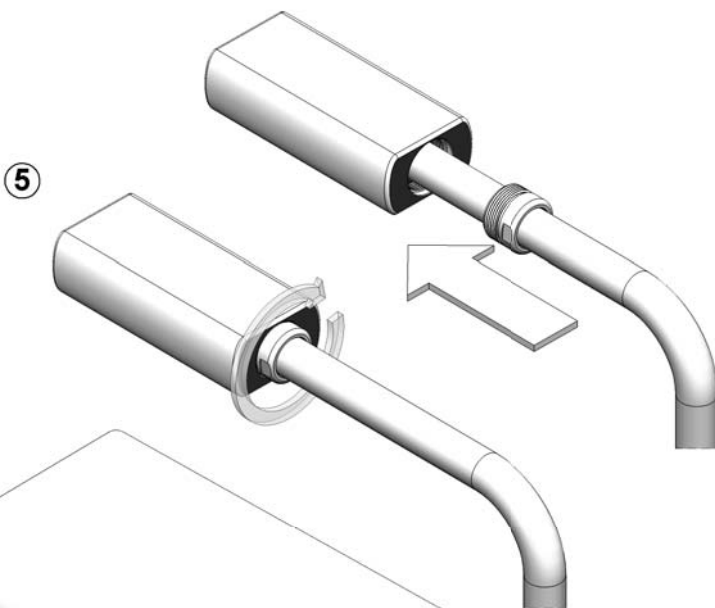

① MONTAJE ANCLAJE SEGÚN  
ANCHOR ASSEMBLY AS  
00107E201

③ TUERCA / NUT

④ END THREAD  
TOPE ROSCA

RETROCEDER HASTA ORIENTAR ROCIADOR  
BACK TO ORIENT SPRAY

⑤

⑥

TEFLONAR  
ROSCA -  
TEFLON  
IN THREAD

ROCIADOR / SPRAY  
JUNTA / JOINT  
TUERCA / NUT  
BRAZO / ARM