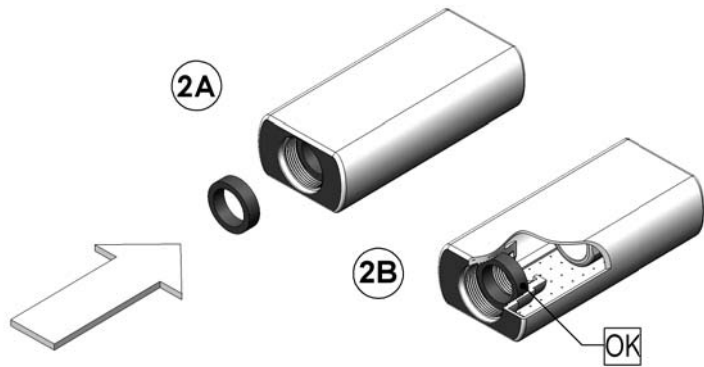

① MONTAJE ANCLAJE SEGÚN  
ANCHOR ASSEMBLY AS  
00107E201

③ TUERCA / NUT

④ END THREAD  
TOPE ROSCA

RETROCEDER HASTA ORIENTAR ROCIADOR  
BACK TO ORIENT SPRAY

⑤

⑥

TEFLONAR  
ROSCA -  
TEFLON  
IN THREAD

ROCIADOR / SPRAY  
JUNTA / JOINT  
TUERCA / NUT  
BRAZO / ARM