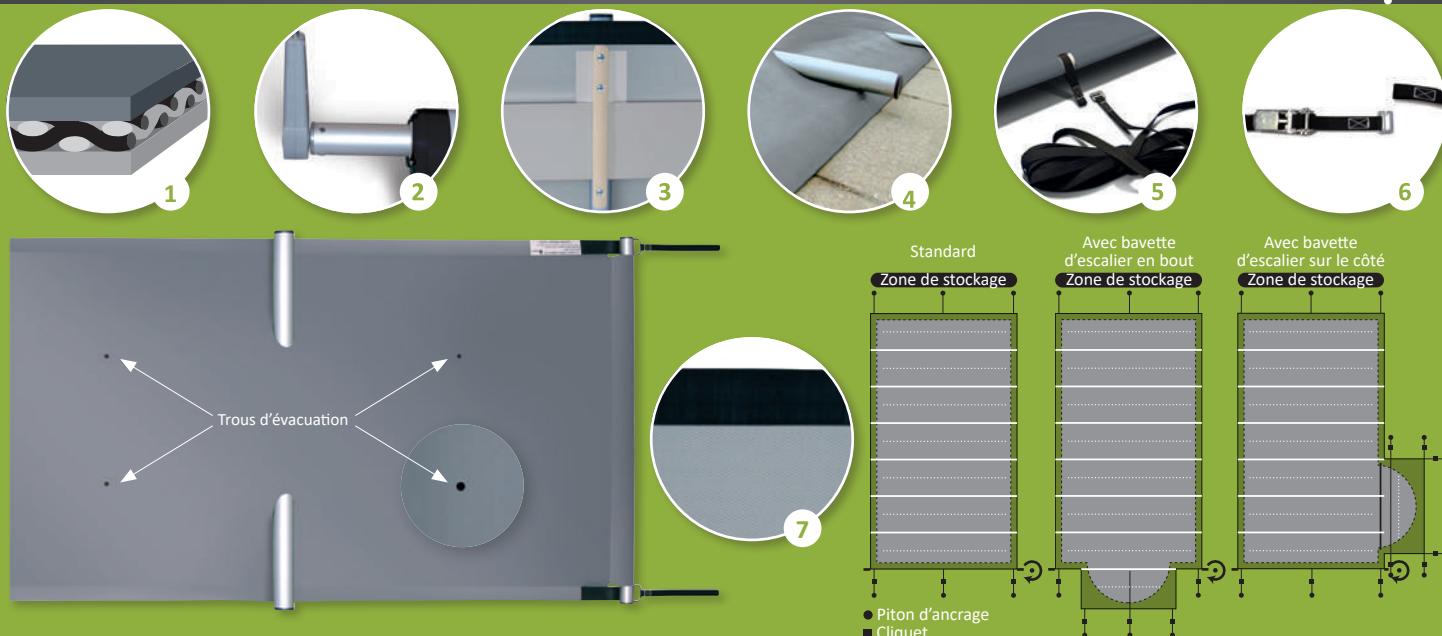

Système d'attache
rapide

Résistance abrasion

Système antifeuilles
antisoulèvement

Pans coupés

Tissu SUPERBLACK
Évolution

norme
NFP
90-308

Vidéo de
démonstration
du ROLLTROT®

EASY Top

Prix d'excellence.

EASY Top est la couverture à barres qui allie fonctionnalité et haute qualité de finition. Conçue pour assurer la meilleure protection de votre bassin, elle est utilisable toute l'année.

1 Tissu SUPERBLACK Évolution

Plus résistant à l'abrasion et à la déchirure. 100% opaque : évite le phénomène de photosynthèse. Une exclusivité Albigès.

2 Utilisation simple

L'enroulement s'effectue par la droite avec une manivelle ou sans effort à l'aide de la motorisation ROLLTROT²®.

Installation simple et rapide

3 cliquets inox de tension seulement qui permet d'obtenir une couverture bien tendue.

3 Durée de vie prolongée

Grâce aux 2 bandes antiabrasion interchangeable situées sous la couverture au niveau des nez de margelle, aux renforts PVC de passage de barres et aux patins de protection composites rivetés sous les tubes.