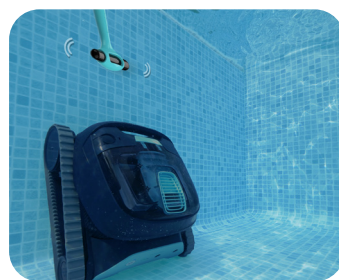

Click Up™

À l'aide de la perche avec capteur, le Dolphin grimpera jusqu'à vous, pour le sortir facilement de la piscine