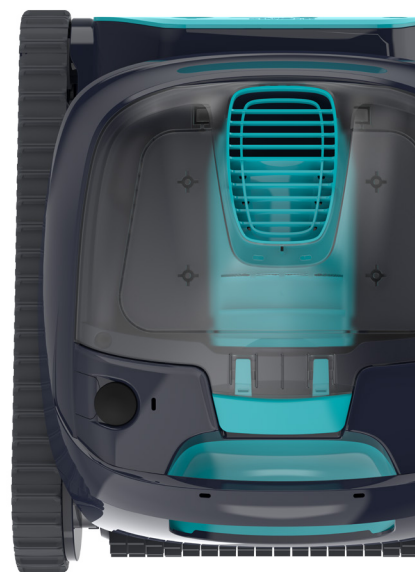

LIBERTY Line

LIBERTY™ 400

La nouvelle génération de nettoyage de piscine sans fil

Les mêmes performances inégalées de Dolphin - Maintenant sans fil !

Découvrez le Dolphin LIBERTY 400 et sa toute nouvelle conception sans fil pour une agilité inégalée et une charge par induction. Le "Mode Éco" du LIBERTY 400 gardera votre piscine propre pendant toute la semaine grâce à des cycles de nettoyage courts et efficaces.

Le "Sélecteur de cycle" vous permettra de choisir entre le nettoyage du fond seulement ou le nettoyage du fond et des parois.

Vous pouvez utiliser le "Click Up" pour sortir très facilement le robot de la piscine.

Le LIBERTY 400 comprend également l'application MyDolphin™ Plus pour un contrôle facile et la configuration de programmes de nettoyage.

Grâce à un brossage puissant et intensif et à un système de filtration supérieur, vous bénéficierez de la même fiabilité et du même service qu'avec les autres robots Dolphin - maintenant sans fil !