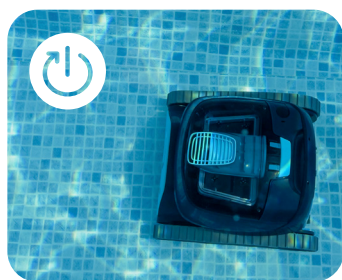

Mode Éco

Garde votre piscine propre avec 3 cycles hebdomadaires de 30 minutes
* fond seulement