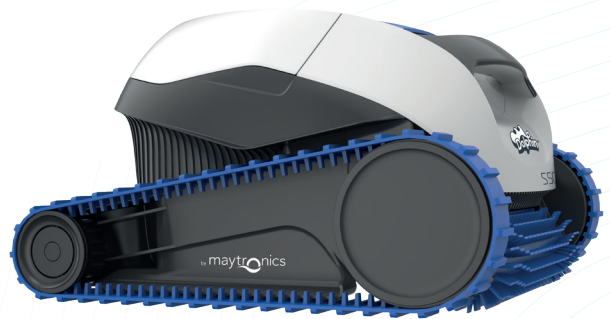

S Line

S50

Vivez une expérience exceptionnelle

Des performances exceptionnelles

Un nettoyage total et une filtration de l'eau maximale, grâce au système de navigation pour une couverture de nettoyage complète.

Dolphin S50

Le nettoyage complet de la piscine devient facile

Le robot nettoyeur de piscine Dolphin S50 de Maytronics est la solution idéale pour le nettoyage du fond des piscines de petites dimensions, y compris les piscines hors-sol. Le S50 est léger et compact. Grâce à son système de filtration accessible par le haut et son évacuation de l'eau rapide, il est toujours facile à manipuler.

Panier accessible par le dessus du robot pour un nettoyage très facile

Système de scan CleverClean™ pour une couverture optimale de votre piscine

Brosse avant active, augmente l'efficacité du nettoyage. Élimine les algues et les bactéries

Évacuation rapide de l'eau après utilisation pour une prise en main facile et légère

Panier filtrant fin, filtre la saleté et les débris

Convient pour les petites piscines et piscines hors-sol

Dolphin S50 Caractéristiques Produits