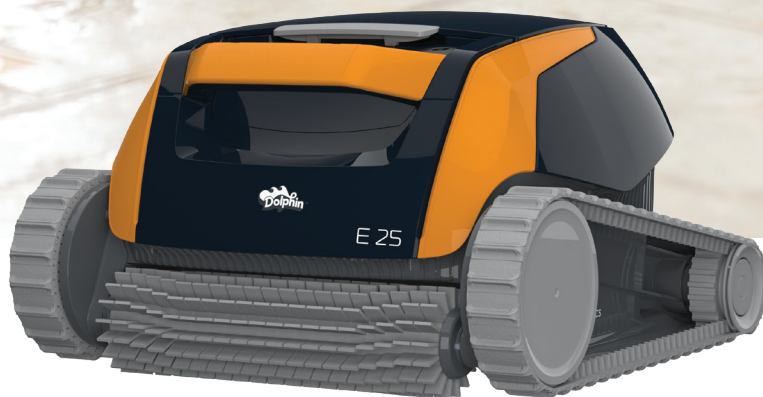

E Line

E 25

Vivez une expérience exceptionnelle

Des performances exceptionnelles

Un nettoyage total et une filtration de l'eau maximale, grâce au système de navigation pour une couverture de nettoyage complète.

Dolphin E 25

Vivez une Expérience Exceptionnelle!

Le Dolphin E 25 est le robot qu'il vous faut à un prix abordable. Ce robot léger est idéal pour le nettoyage du fond et des parois des piscines de petites dimensions, y compris les piscines hors sol. Fini les corvées de nettoyage, le ramassage des feuilles et des saletés au fond de la piscine: le Dolphin E 25 s'occupe de tout. Le Dolphin E 25 nettoie et élimine les algues et les impuretés, laissant l'eau limpide et claire, prête à l'utilisation en toute circonstance.